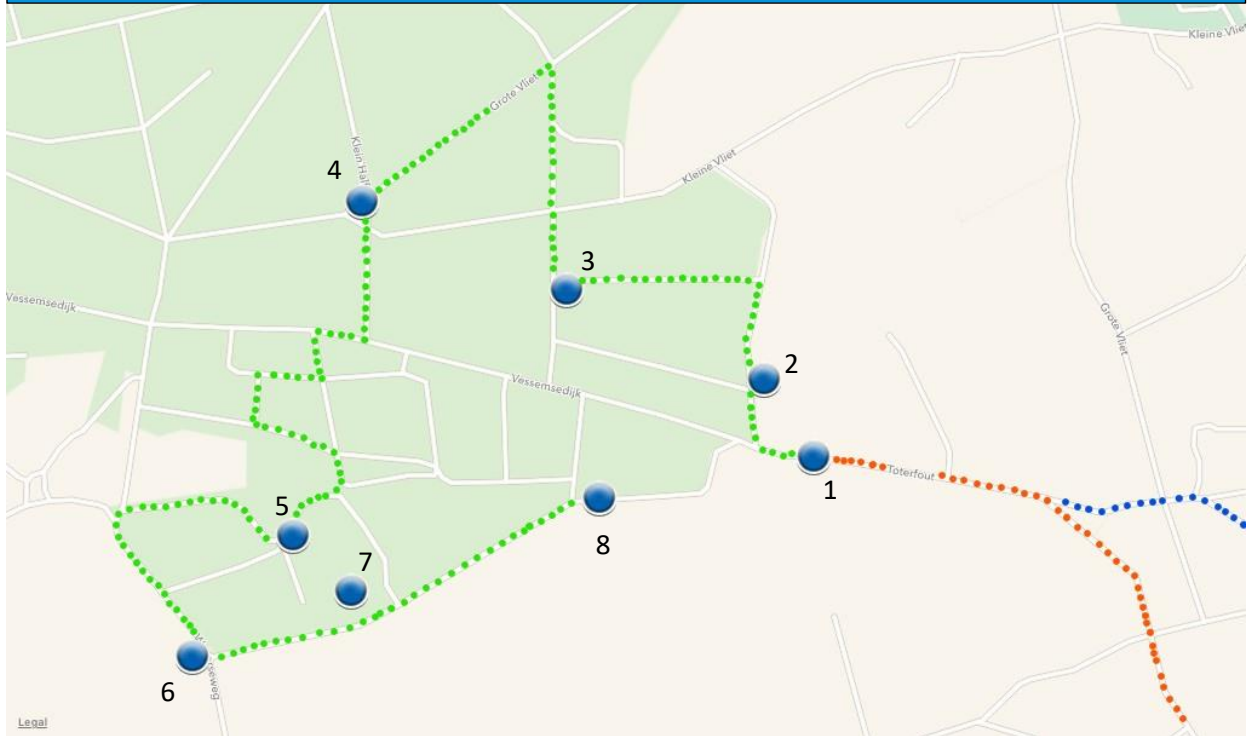

Wandeling Half Mijl

Thema route Half Mijl (met deel verbindingroute)

Deze wandeling met uitleg is samengesteld door IVN en Geheimen van Veldhoven (GvV). De informatie op de diverse punten in de wandeling kan worden verkregen met deze kaart en via de Qr-codes in de route. De bordjes met de Qr-code van INV en GvV zijn verschillend. Een tweede mogelijkheid is via de app van Geheimen van Veldhoven, door op de kaart in de app de punten aan te klikken. Als de GPS aanstaat geeft deze kaart ook je positie weer, wat het volgen van de route makkelijk maakt. Verder staan er nog groene bordjes met zwarte pijl. Verdwalen zal moeilijk zijn!

In rood en blauw zijn de verbindingroutes naar de route Half mijl aangegeven op de kaart hierboven.

Punten van dit thema die op de kaart zijn weergegeven:

1. Grafheuvels
2. Bruggenrijt
3. Lambertsheuvel
4. Bomen
5. Paddenstoelen
6. Postelse Weijer
7. Moerkotven
8. Zoomvegetatie