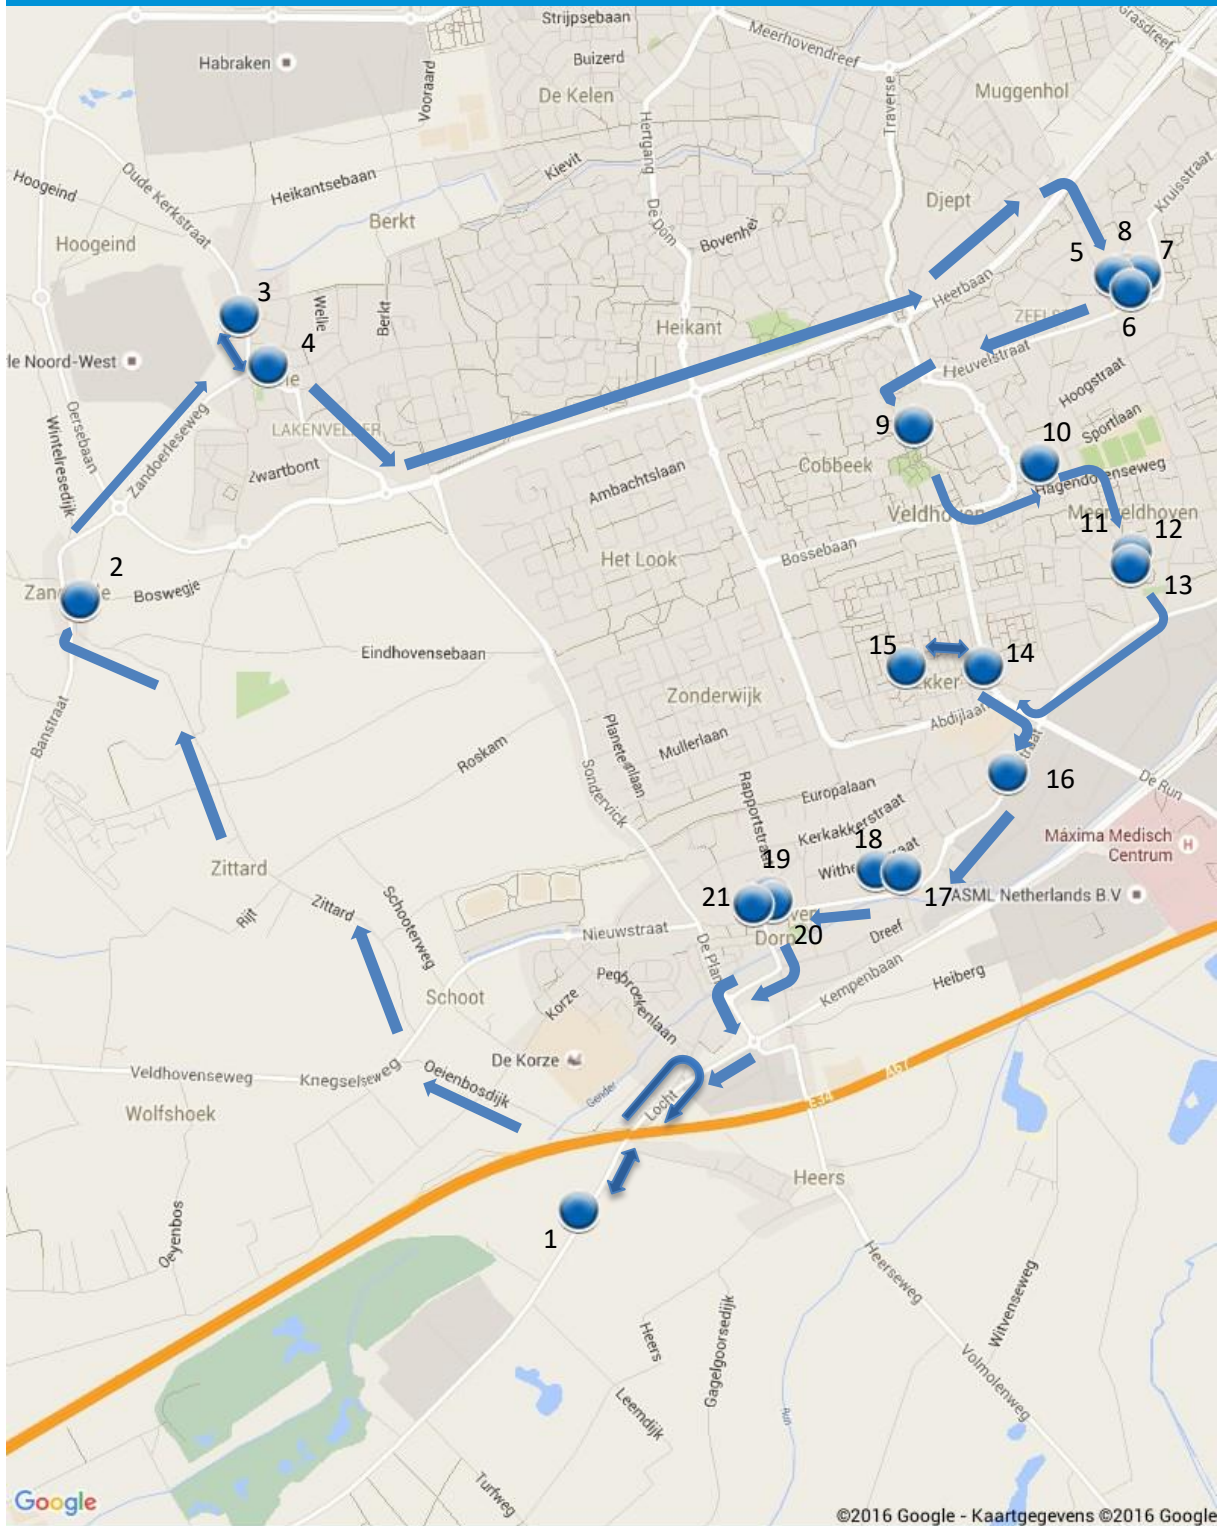

Themakaart Religieuze zaken

Religieuze zaken

In de vier historische thema's komen gebouwen, monumenten en plaatsen voor die een rol spelen of hebben gespeeld in het religieuze leven in Veldhoven. In dit thema zijn ze samengevoegd om ze in hun onderlinge samenhang te kunnen bekijken.

Er is een kaart beschikbaar met de punten van dit thema. Ook is een mogelijke route aangegeven. Uiteraard kunt u ook uw eigen route samenstellen.

1. Koningshof
2. Mariakapel
3. Het Pensionaat - Onze Lieve Vrouw van Lourdes
4. Sint Jan de Doperkerk
5. Sint Willibrorduskerk
6. Mariakapel Zeelst
7. Voormalige pastorie
8. Klooster zusters van Schijndel
9. Merovingisch grafveld
10. Lambertuskerk
11. O.L. Vrouw ter Eijk
12. Lambertuskerk Meerveldhoven
13. Pastorie Lambertusparochie
14. Immanuelkerk
15. Oude Kerkhof
16. Domineeshuis en protestants kerkje
17. Kruisbeeld
18. Oude pastorie
19. Pastorie St Ceacilia parochie
20. St Ceaciliakerk
21. De Schuurkerk